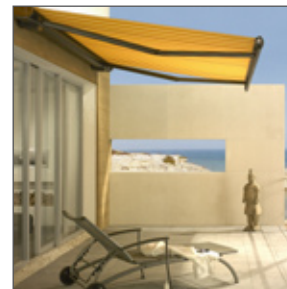

Markisen

Ausnahmsweise nicht aus Glas: Auch wenn es um Markisen geht, können Sie sich auf uns verlassen. Farben, Formen, Funktionalität – suchen Sie sich den zu Ihrem Haus passenden Sonnenschutz bei uns aus.